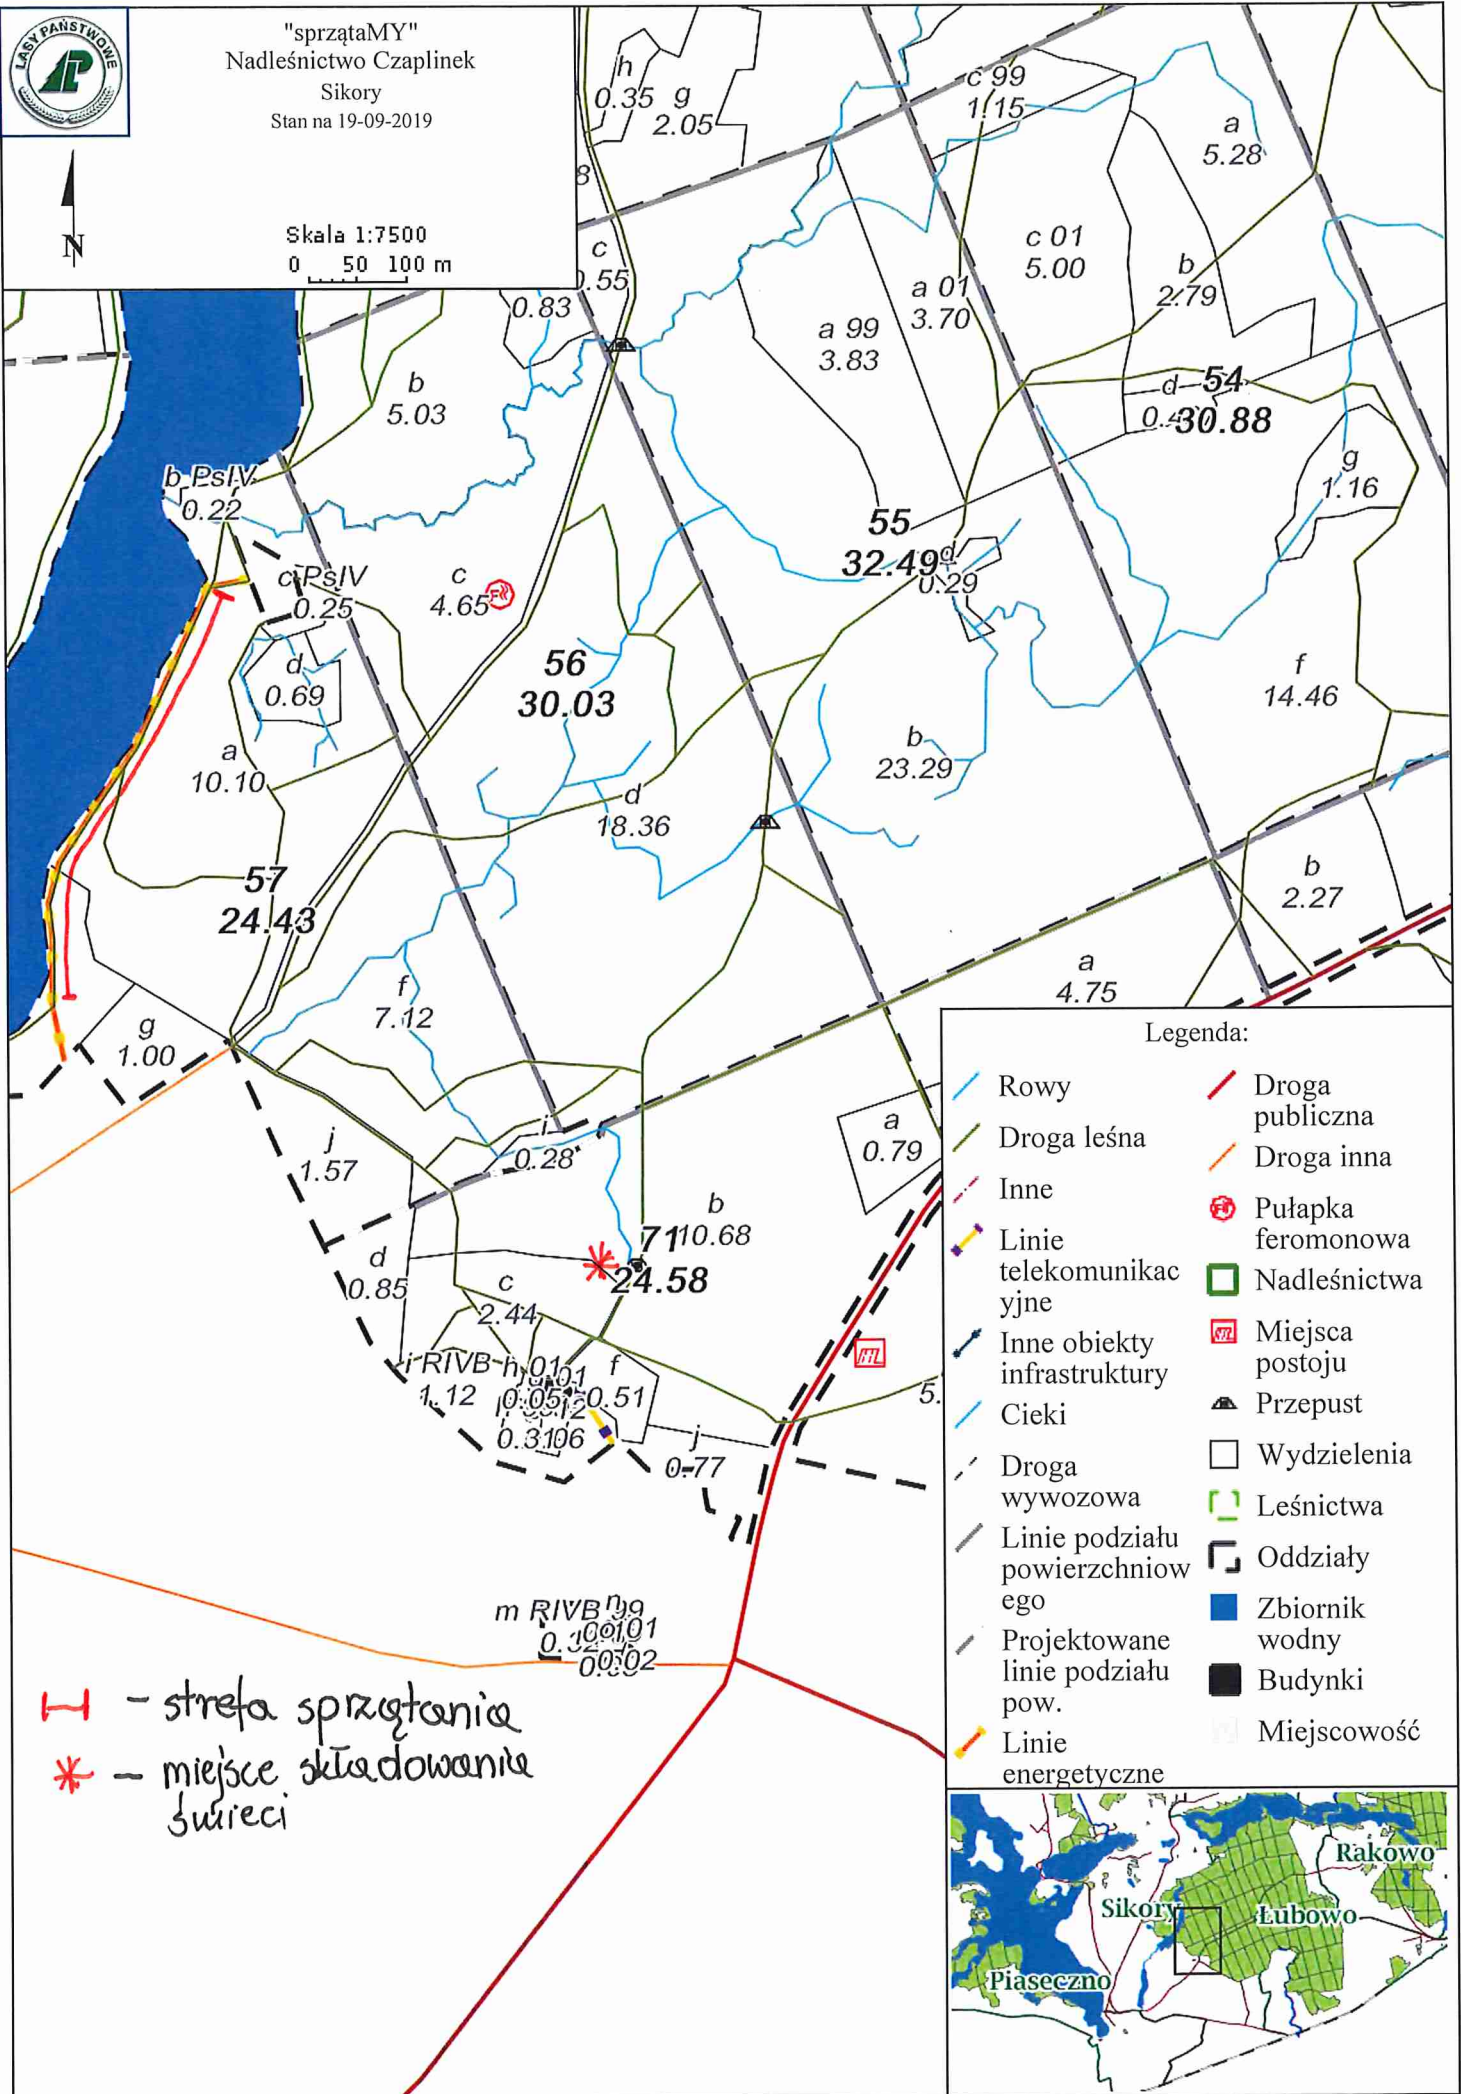

"sprzątaMY"
Nadleśnictwo Czaplinek
Sikory
Stan na 19-09-2019

Skala 1:7500
0 50 100 m

Legenda:

- Rowy
- Droga leśna
- Inne
- Linie telekomunikacyjne
- Inne obiekty infrastruktury
- Cieki
- Droga wywozowa
- Linie podziału powierzchniowego
- Projektowane linie podziału pow.
- Linie energetyczne
- Droga publiczna
- Droga inna
- Pułapka feromonowa
- Nadleśnictwa
- Miejsca postoju
- Przepust
- Wydzielenia
- Leśnictwa
- Oddziały
- Zbiornik wodny
- Budynki
- Miejscowość

H - strefa sprzątkowania
***** - miejsce składowania ściereczek